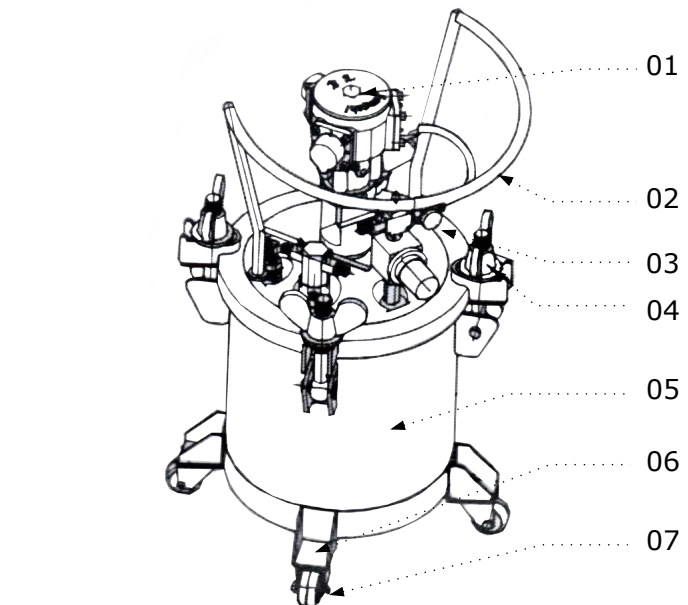

TANQUE AÇO CARBONO - 40 L

CHAPA 03 mm

PEÇAS DE REPOSIÇÃO

Nº	Peças	Quantidades
01	Agitador	1
02	Alça	1
03	Regulador de pressão	4
04	Borboleta	1
05	Tanque	9
06	Parafuso da roda	4
07	Roda	1
08	Registro	4
09	Distribuidor	3
10	Cotovelo	1
11	Adaptador engate rápido	1
12	Torneira	1
13	Regulador de pressão	1
14	Niple 1/4 x 1/4	1
15	Torneira	1
16	Conexão 1/4 x 10	2
17	Conexão 1/4 x 10	2
18	Mangueira 10 mm PHD	1
19	Parafuso sextavado	1
20	Válvula de segurança	1
21	Válvula de alívio	1
22	Flanger do agitador	1
23	Vedação do flanger	1
24	Eixo do agitador	1
25	Arruela da borboleta	1
26	Pino do parafuso da arruela da borboleta	1
27	Parafuso da hélice	8
28	Hélice	1
29	Parafuso da borboleta	4
30	Anel de pressão	42
31	Anel de pressão	43