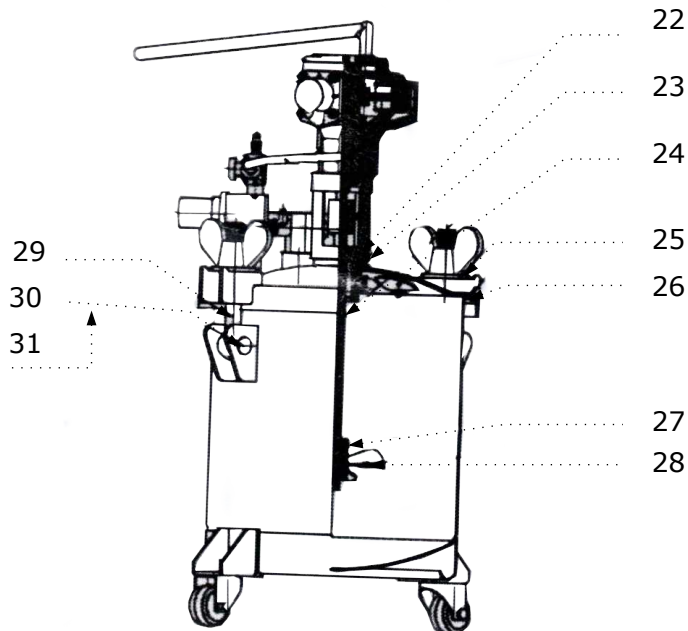

TANQUE AÇO CARBONO - 40 L

CHAPA 03 mm

PEÇAS DE REPOSIÇÃO

Nº	Peças	Quantidades
01	Agitador	1
02	Alça	1
03	Regulador de pressão	4
04	Borboleta	1
05	Tanque	9
06	Parafuso da roda	4
07	Roda	1
08	Registro	4
09	Distribuidor	3
10	Cotovelo	1
11	Adaptador engate rápido	1
12	Torneira	1
13	Regulador de pressão	1
14	Niple 1/4 x 1/4	1
15	Torneira	1
16	Conexão 1/4 x 10	2
17	Conexão 1/4 x 10	2
18	Mangueira 10 mm PHD	1
19	Parafuso sextavado	1
20	Válvula de segurança	1
21	Válvula de alívio	1
22	Flanger do agitador	1
23	Vedação do flanger	1
24	Eixo do agitador	1
25	Arruela da borboleta	1
26	Pino do parafuso da arruela da borboleta	1
27	Parafuso da hélice	8
28	Hélice	1
29	Parafuso da borboleta	4
30	Anel de pressão	42
31	Anel de pressão	43