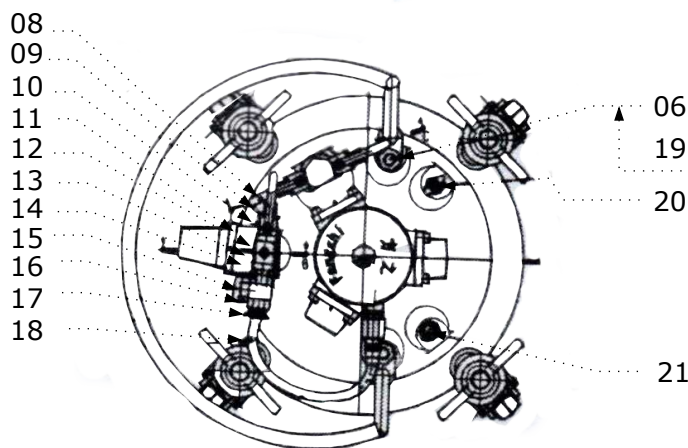

TANQUE AÇO CARBONO - 40 L

CHAPA 03 mm

PEÇAS DE REPOSIÇÃO

Nº	Peças	Quantidades
01	Agitador	1
02	Alça	1
03	Regulador de pressão	4
04	Borboleta	1
05	Tanque	9
06	Parafuso da roda	4
07	Roda	1
08	Registro	4
09	Distribuidor	3
10	Cotovelo	1
11	Adaptador engate rápido	1
12	Torneira	1
13	Regulador de pressão	1
14	Niple 1/4 x 1/4	1
15	Torneira	1
16	Conexão 1/4 x 10	2
17	Conexão 1/4 x 10	2
18	Mangueira 10 mm PHD	1
19	Parafuso sextavado	1
20	Válvula de segurança	1
21	Válvula de alívio	1
22	Flanger do agitador	1
23	Vedação do flanger	1
24	Eixo do agitador	1
25	Arruela da borboleta	1
26	Pino do parafuso da arruela da borboleta	1
27	Parafuso da hélice	8
28	Hélice	1
29	Parafuso da borboleta	4
30	Anel de pressão	42
31	Anel de pressão	43